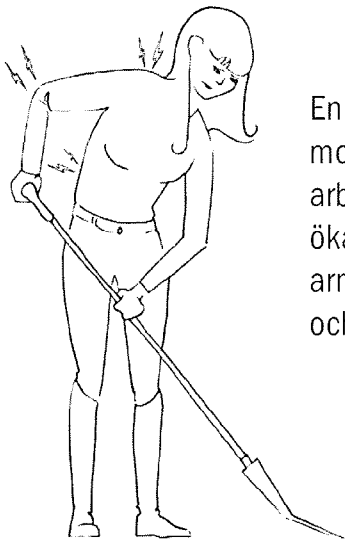

NYHET!

- Ergonomiskt utformad
- Unik design på handtag, skaft och grephuvud
- Grepen fungerar lika bra för korta som långa personer
- Hållbar, utvecklad för svenska väderförhållanden: -30 och +30°C
- Förkortad mockningstid
- Låg vikt
- Effektiv – mindre spill
- Svensktillverkad

SVERIGEGREPEN AB

KÖRLINGE GÅRD 114, S-740 20 VÄNGE, SWEDEN

sverigegrepen@gmail.com

För mer info besök www.sverigegrepen.se

SverigeGrepen™

Oj vad
lååååång
den är!
Men så lätt!

En grep av traditionell
modell ger en dålig
arbetsställning som
ökar belastning på
armbåge, axlar
och rygg.

SverigeGrep, med
ergonomisk utformning
och långt skaft, minskar
slitaget på din kropp
och underlättar arbetet.

Det kan ta tid att vänja sig vid din nya
mockningsstil men din rygg kommer tacka dig!

Titta!