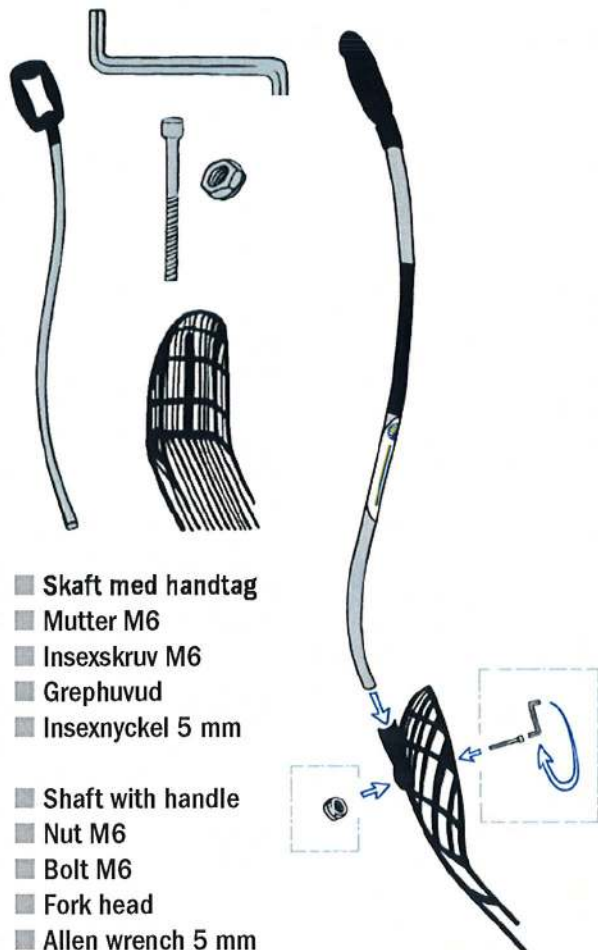

NYHET!

- Ergonomiskt utformad
- Unik design på handtag, skaft och grephuvud
- Grepen fungerar lika bra för korta som långa personer
- Hållbar, utvecklad för svenska väderförhållanden: -30 och +30°C
- Förkortad mockningstid
- Låg vikt
- Effektiv – mindre spill
- Svensktillverkad

SVERIGEGREPEN AB

KÖRLINGE GÅRD 114, S-740 20 VÄNGE, SWEDEN

sverigegrepen@gmail.com

För mer info besök www.sverigegrepen.se

SverigeGrepen™

Oj vad
lååååång
den är!
Men så lätt!

En grep av traditionell
modell ger en dålig
arbetsställning som
ökar belastning på
armbåge, axlar
och rygg.

SverigeGrep, med
ergonomisk utformning
och långt skaft, minskar
slitaget på din kropp
och underlättar arbetet.

Det kan ta tid att vänja sig vid din nya
mockningsstil men din rygg kommer tacka dig!

Titta!

Fyra olika grepmöjligheter!