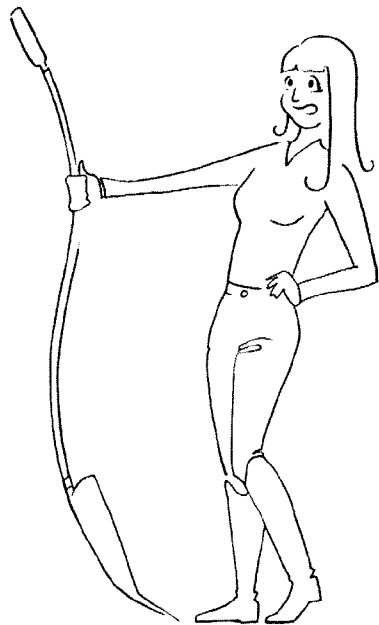

NYHET!

- Ergonomiskt utformad
- Unik design på handtag, skaft och grephuvud
- Grepen fungerar lika bra för korta som långa personer
- Hållbar, utvecklad för svenska väderförhållanden: -30 och +30°C
- Förkortad mockningstid
- Låg vikt
- Effektiv – mindre spill
- Svensktillverkad

SVERIGEGREPEN AB

KÖRLINGE GÅRD 114, S-740 20 VÄNGE, SWEDEN

sverigegrepen@gmail.com

För mer info besök www.sverigegrepen.se

SverigeGrepen™

Oj vad
lååååång
den är!
Men så lätt!

En grep av traditionell
modell ger en dålig
arbetsställning som
ökar belastning på
armbåge, axlar
och rygg.

SverigeGrep, med
ergonomisk utformning
och långt skaft, minskar
slitaget på din kropp
och underlättar arbetet.

Det kan ta tid att vänja sig vid din nya
mockningsstil men din rygg kommer tacka dig!

Titta!